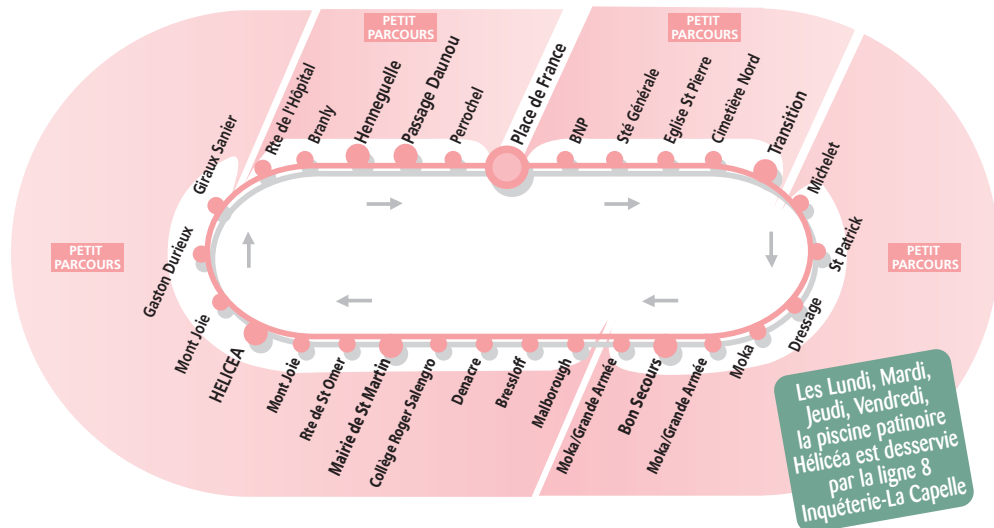

LIGNE H 1 / HELICEA 1

La Colonne - Wimille Bon Secours - St Martin - Hélicéa - Bréquerecque

Horaires valables le Mercredi
et le Samedi toutes périodes

Place de France	14:30	15:50	16:30	17:50	19:10
BNP	14:31	15:51	16:31	17:51	19:11
Sté Générale	14:32	15:52	16:32	17:52	19:12
Eglise St Pierre	14:34	15:54	16:34	17:54	19:14
Cimetière Nord	14:36	15:56	16:36	17:56	19:15
Transition	14:38	15:58	16:38	17:58	19:17
Michelet	14:40	16:00	16:40	18:00	19:19
St Patrick	14:41	16:01	16:41	18:01	19:20
Dressage	14:44	16:04	16:44	18:04	19:22
Moka	14:45	16:05	16:45	18:05	19:23
Moka/Grande Armée	4:47	16:07	16:47	18:07	19:25
Bon Secours	14:50	16:10	16:50	18:10	19:28
Moka/Grande Armée	14:51	16:11	16:51	18:11	19:29
Malborough	14:52	16:12	16:52	18:12	19:30
Bressloff	14:53	16:13	16:53	18:13	19:30
Denacre	14:54	16:14	16:54	18:14	19:31
Collège Roger Salengro	14:55	16:15	16:55	18:15	19:32
Mairie de St Martin	14:56	16:16	16:56	18:16	19:33
Rte de St Omer	14:57	16:17	16:57	18:17	19:33
Mont Joie	14:58	16:18	16:58	18:18	19:34
HELICEA	15:00	16:20	17:00	18:20	19:36
Mont Joie	15:01	16:21	17:01	18:21	19:37
Gaston Durieux	15:02	16:22	17:02	18:22	19:38
Giraux Sanier	15:03	16:23	17:03	18:23	19:39
Rte de l'Hôpital	15:04	16:24	17:04	18:24	19:40
Branly	15:05	16:25	17:05	18:25	19:41
Henneguella	15:10	16:30	17:11	18:31	19:45
Passage Daunou	15:11	16:31	17:12	18:32	19:46
Perrochel	15:12	16:32	17:13	18:33	19:47
Place de France	15:17	16:37	17:18	18:38	19:52

Les Lundi, Mardi,
Jeudi, Vendredi,
la piscine patinoire
Hélicéa est desservie
par la ligne 8
Inquêterie-La Capelle

LIGNE H 2 / HELICEA 2

Bréquerrecque - Hélicéa - St Martin - Wimille Bon secours - La Colonne